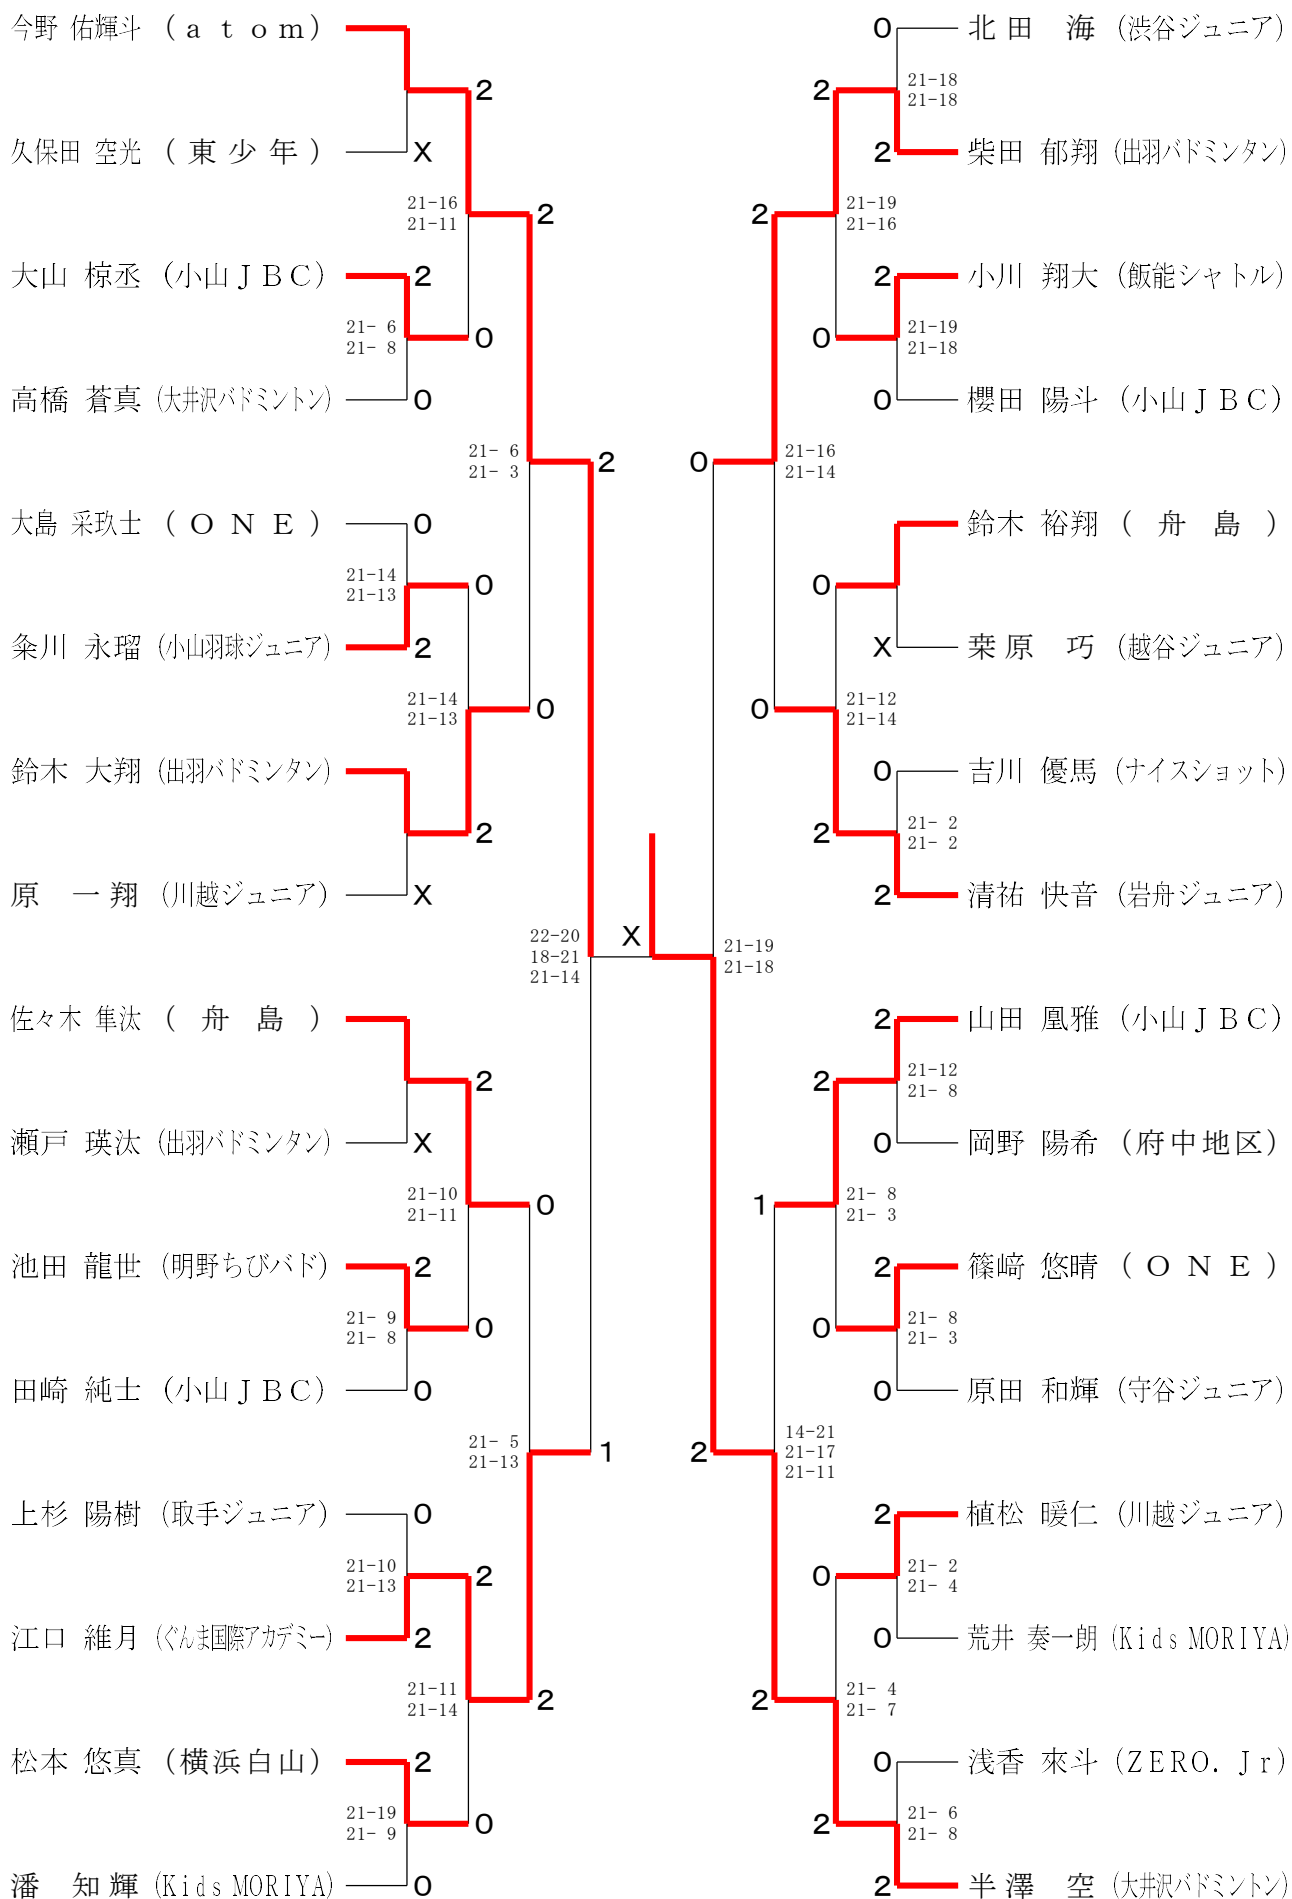

4・5・6年男女シングルス大会

令和6年10月12日 下館総合体育館MS

4年男子シングルス

4・5・6年男女シングルス大会

令和6年10月12日 下館総合体育館MS

5年男子シングルス

4・5・6年男女シングルス大会

令和6年10月12日 下館総合体育館MS

6年男子シングルス

4・5・6年男女シングルス大会

令和6年10月12日 下館総合体育館MS

4年女子シングルス

4・5・6年男女シングルス大会

令和6年10月12日 下館総合体育館MS

5年女子シングルス

4・5・6年男女シングルス大会

令和6年10月12日 下館総合体育館MS

6年女子シングルス