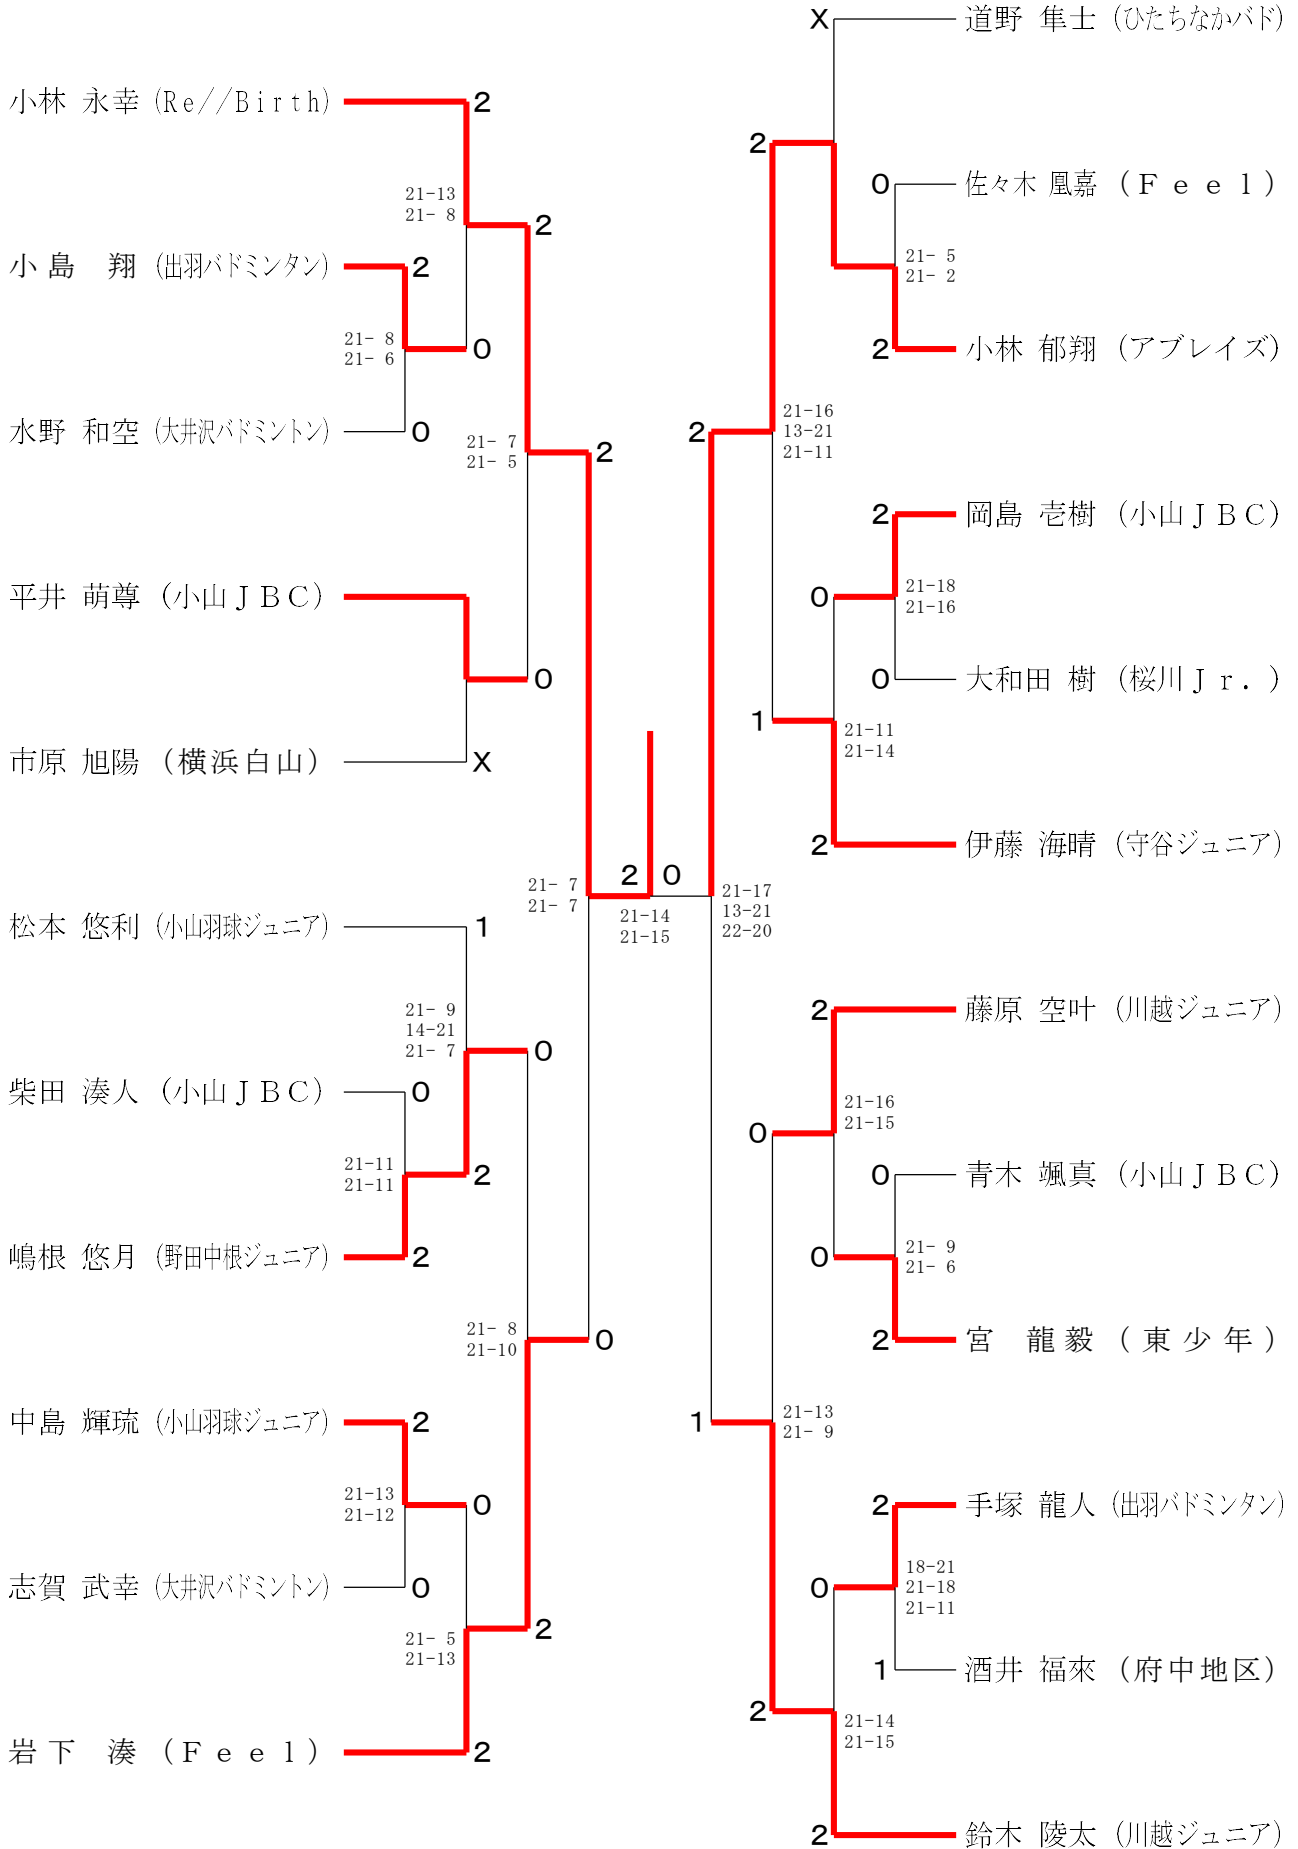

4・5・6年男女シングルス大会

令和6年10月12日 下館総合体育館MS

4年男子シングルス

4・5・6年男女シングルス大会

令和6年10月12日 下館総合体育館MS

5年男子シングルス

4・5・6年男女シングルス大会

令和6年10月12日 下館総合体育館MS

6年男子シングルス

4・5・6年男女シングルス大会

令和6年10月12日 下館総合体育館MS

4年女子シングルス

4・5・6年男女シングルス大会

令和6年10月12日 下館総合体育館MS

5年女子シングルス

4・5・6年男女シングルス大会

令和6年10月12日 下館総合体育館MS

6年女子シングルス