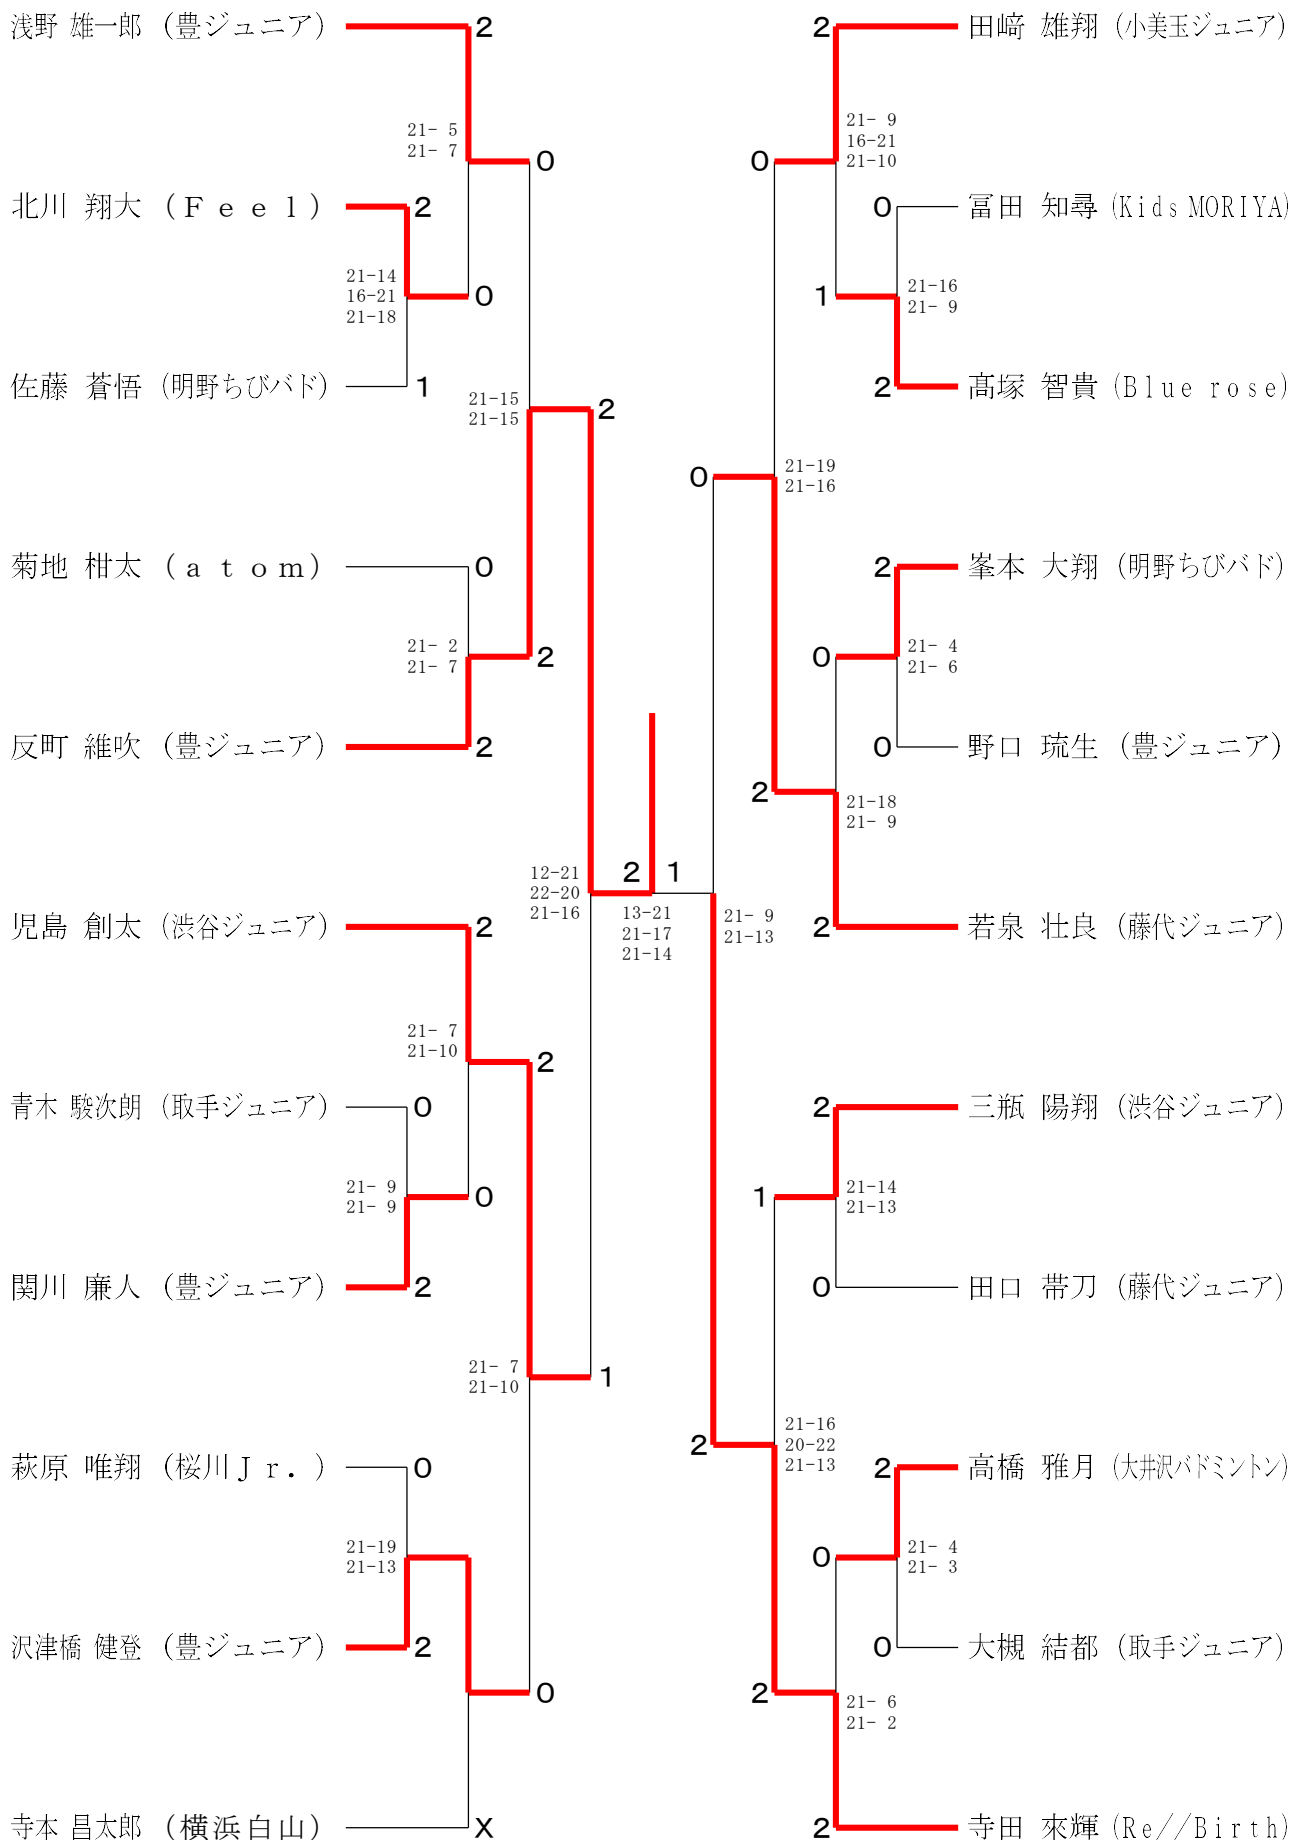

4・5・6年男女シングルス大会

令和6年10月12日 下館総合体育館MS

4年男子シングルス

4・5・6年男女シングルス大会

令和6年10月12日 下館総合体育館MS

5年男子シングルス

4・5・6年男女シングルス大会

令和6年10月12日 下館総合体育館MS

6年男子シングルス

4・5・6年男女シングルス大会

令和6年10月12日 下館総合体育館MS

4年女子シングルス

4・5・6年男女シングルス大会

令和6年10月12日 下館総合体育館MS

5年女子シングルス

4・5・6年男女シングルス大会

令和6年10月12日 下館総合体育館MS

6年女子シングルス