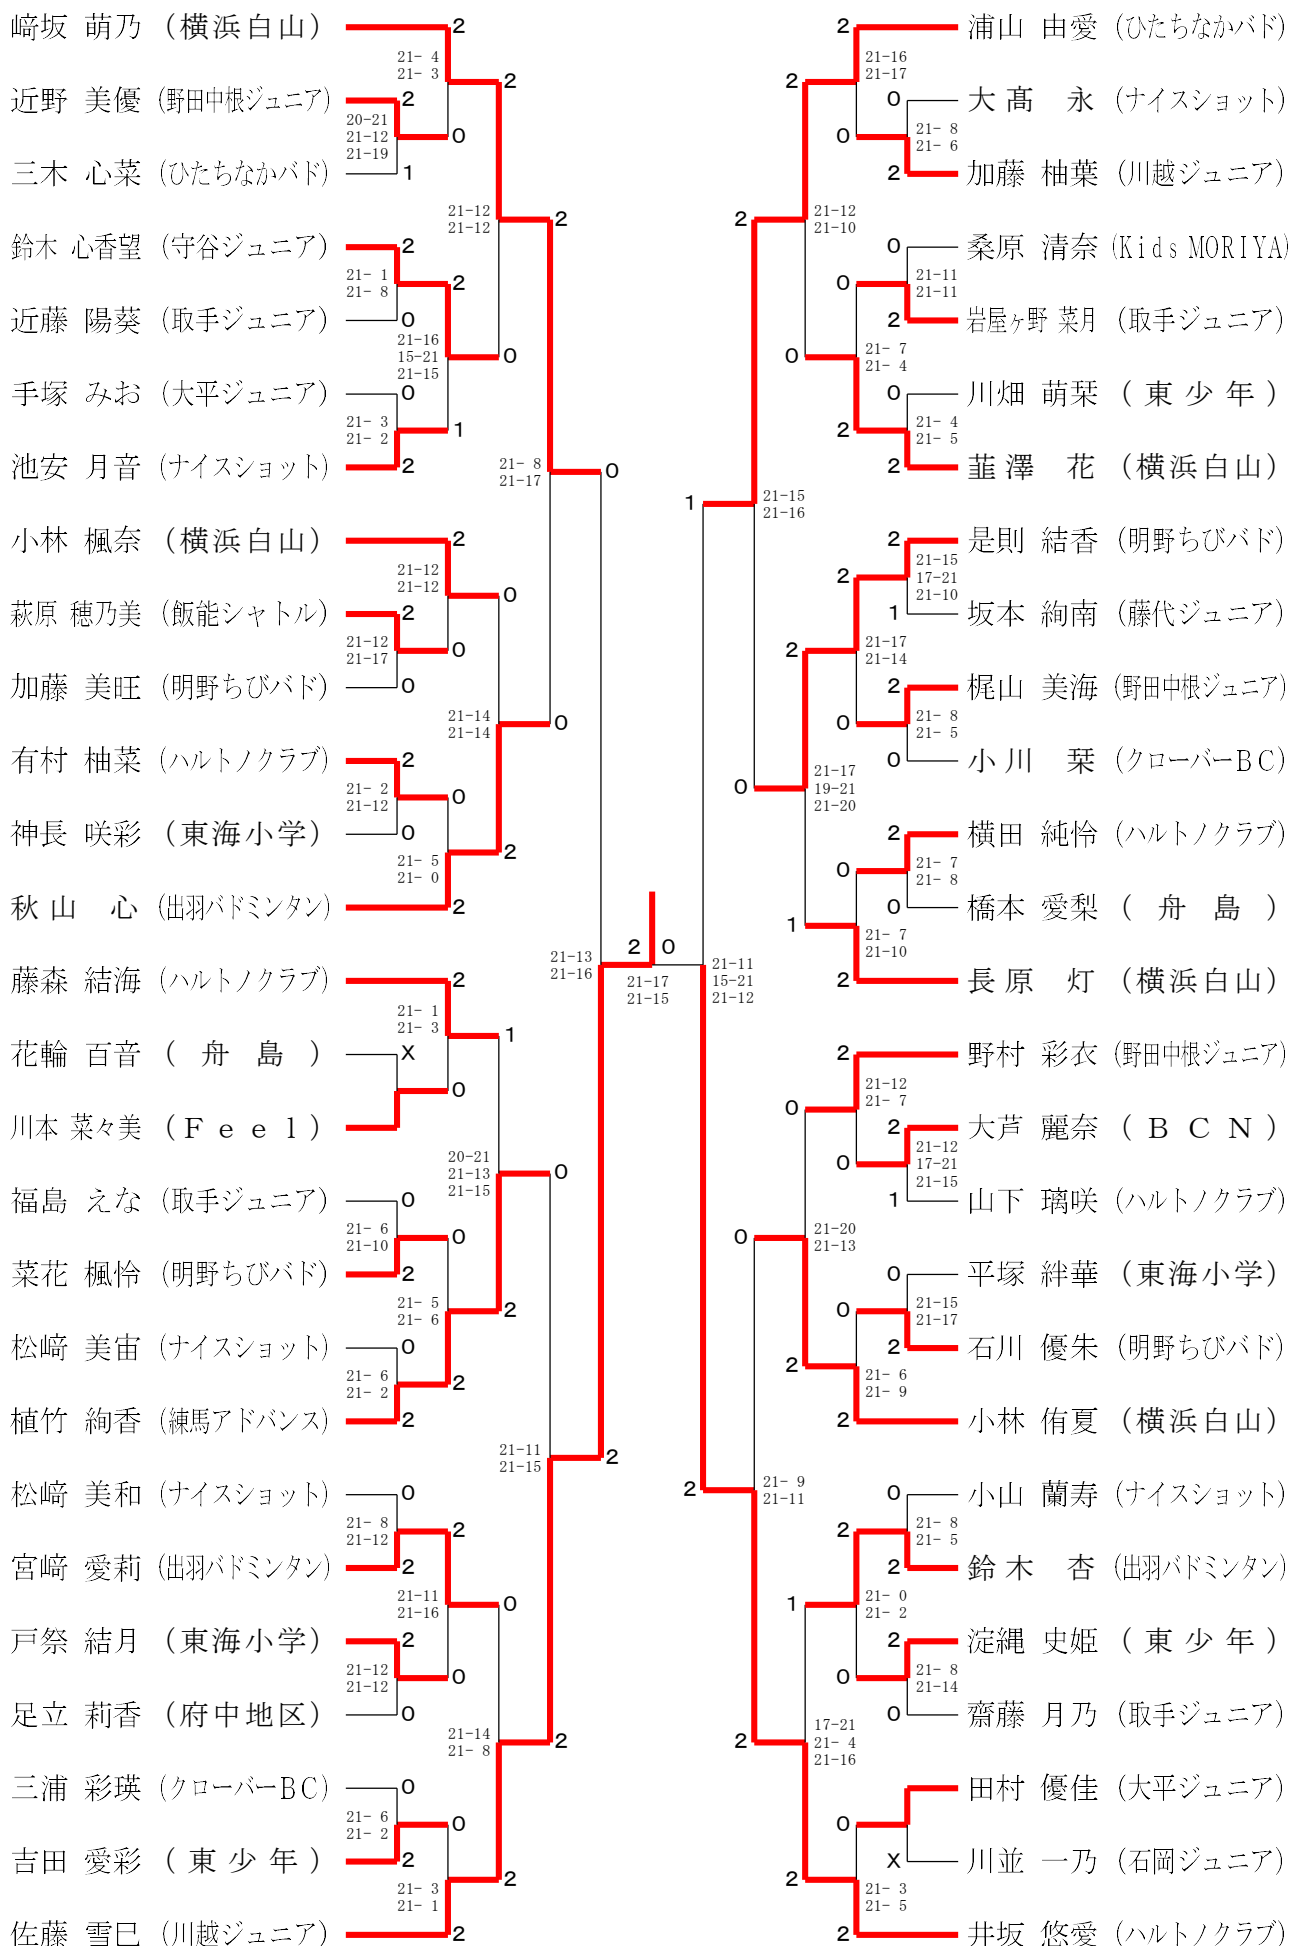

4・5・6年男女シングルス大会

令和6年10月12日 下館総合体育館MS

4年男子シングルス

4・5・6年男女シングルス大会

令和6年10月12日 下館総合体育館MS

5年男子シングルス

4・5・6年男女シングルス大会

令和6年10月12日 下館総合体育館MS

6年男子シングルス

4・5・6年男女シングルス大会

令和6年10月12日 下館総合体育館MS

4年女子シングルス

4・5・6年男女シングルス大会

令和6年10月12日 下館総合体育館MS

5年女子シングルス

4・5・6年男女シングルス大会

令和6年10月12日 下館総合体育館MS

6年女子シングルス