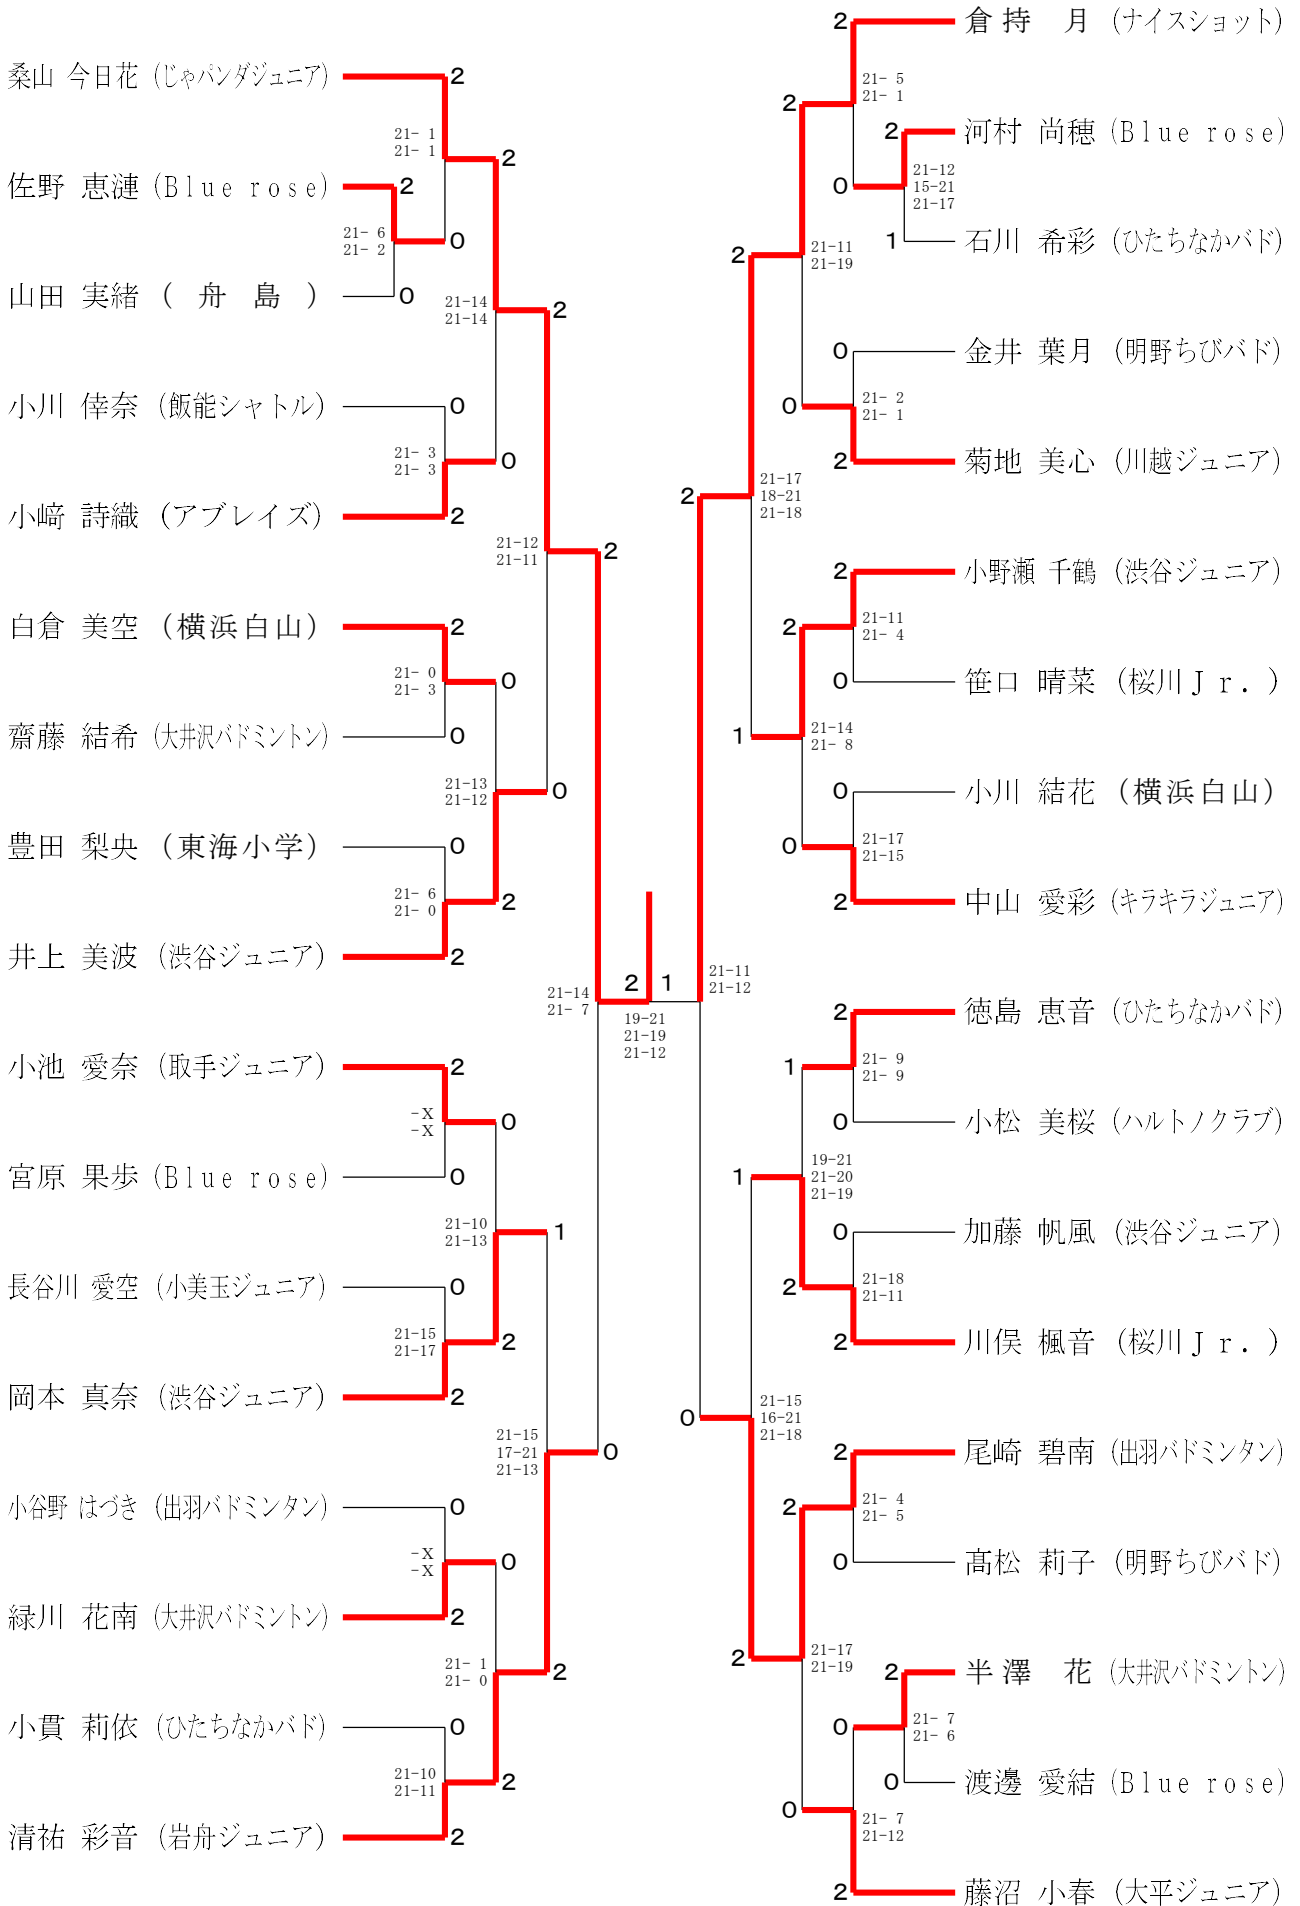

4・5・6年男女シングルス大会

令和6年10月12日 下館総合体育館MS

4年男子シングルス

4・5・6年男女シングルス大会

令和6年10月12日 下館総合体育館MS

5年男子シングルス

4・5・6年男女シングルス大会

令和6年10月12日 下館総合体育館MS

6年男子シングルス

4・5・6年男女シングルス大会

令和6年10月12日 下館総合体育館MS

4年女子シングルス

4・5・6年男女シングルス大会

令和6年10月12日 下館総合体育館MS

5年女子シングルス

4・5・6年男女シングルス大会

令和6年10月12日 下館総合体育館MS

6年女子シングルス